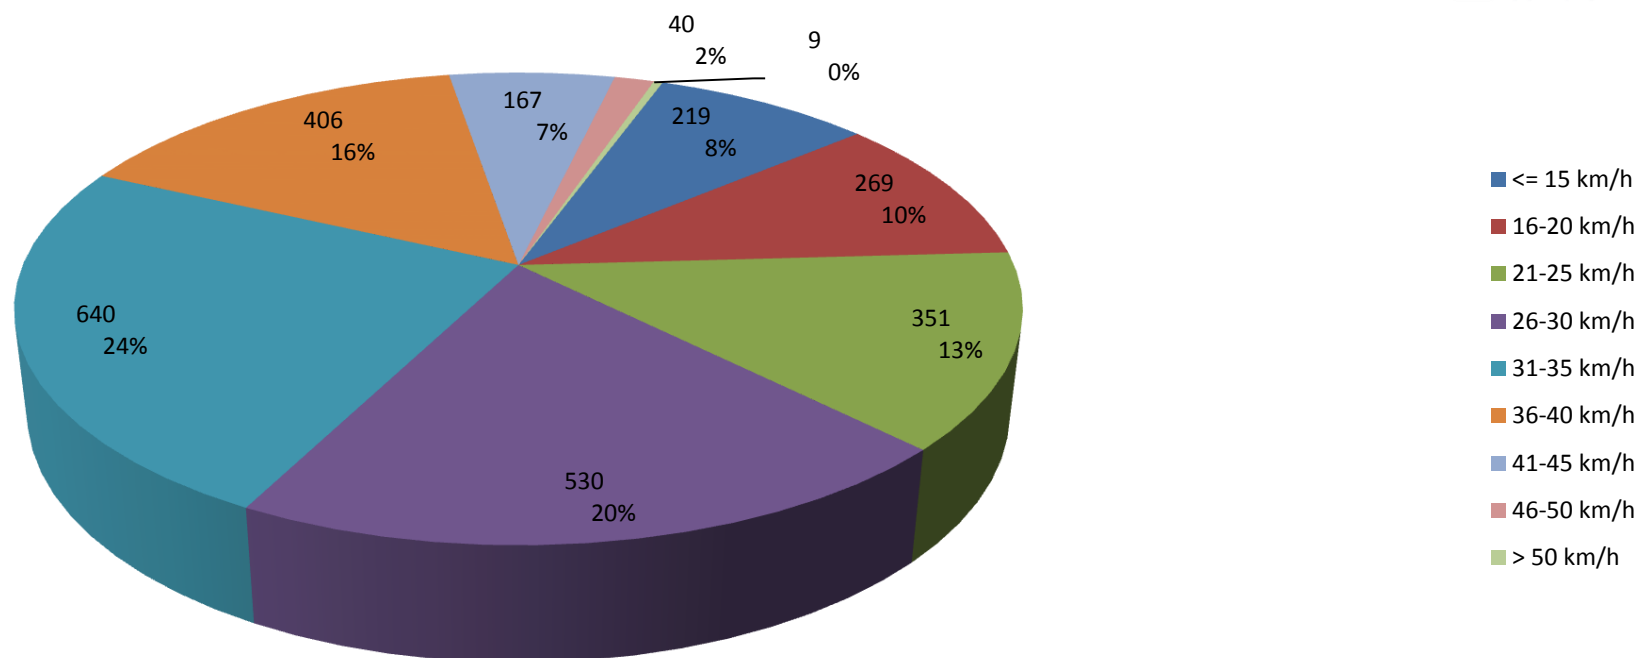

Verteilung Geschwindigkeit

Auswertzeit Dienstag, 16. Mai 2017,08:00 - Dienstag, 23. Mai 2017,10:00						
Tempolimit	30 km/h	Werte	Fahrzeuge	Vd[km/h]	Vmax[km/h]	V85 [km/h]
Geschwindigkeitsübertretung (Gesamt)*	47,97%	2631	339	29	58	38
davon >= 9 km/h (Verwarn- und Bußgeldbereich)	12,88%					
davon >= 21 km/h (Raseranteil)	0,34%					
DTV	48					
DJV	17520					
Bearbeiter:	Mario Zeyen	*ACHTUNG!!!!				
Kommentar:		Der ermittelte Prozentsatz der Geschwindigkeitsübertretungen wird aus den gemessenen Geschwindigkeitswerten ermittelt. Nicht anhand der passierten Fahrzeuge. Die Geschwindigkeit eines Fahrzeuges wird mehrmals gemessen, sodass ein Fahrzeug mehrere Geschwindigkeitswerte abgibt.				
Messort:	Marienstraße Laterne 10					
Ankommende Fahrzeuge Richtung:	Sportplatz					
Abfahrende Fahrzeuge Richtung:						